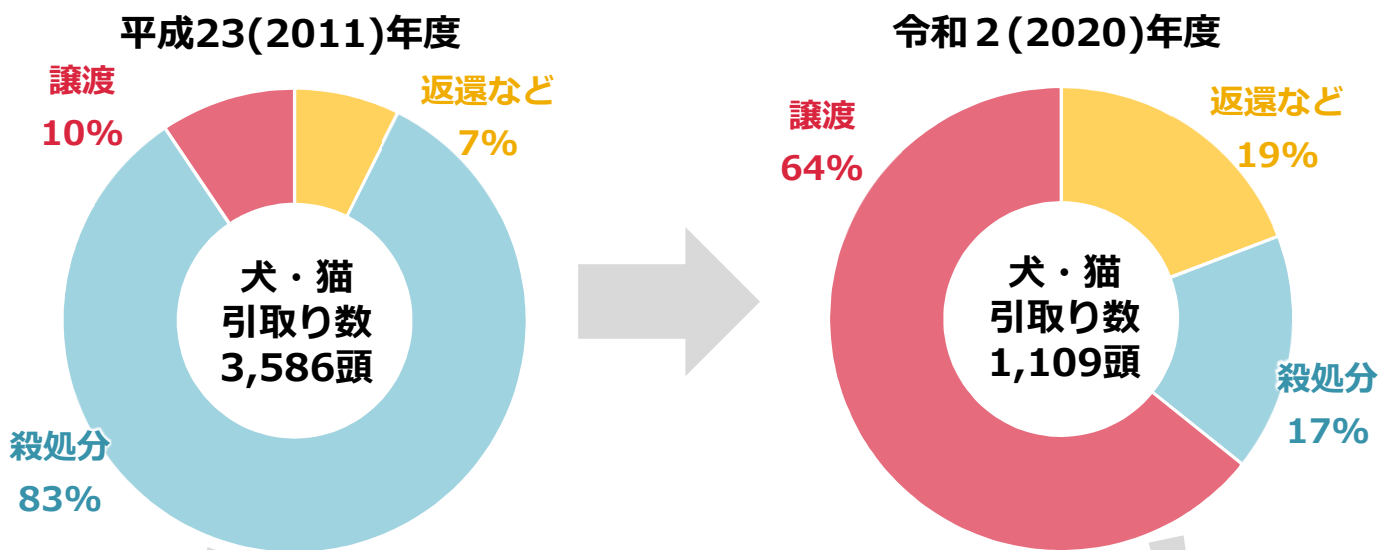

栃木県の現状（新しい飼い主への譲渡）

譲渡率（犬および猫）は上昇傾向にあります

- 収容されて、元の飼い主への返還に至らない動物については、**安楽殺処分になる動物を1頭でも多く減らす**ため、**新たな飼い主への譲渡**に取り組んでいます。
- 譲渡に際しては、**正しく犬や猫を飼うことができる模範的な飼い主を増やす**ことを目的として、譲渡事前講習会を実施しています。

※譲渡率：引取り数から返還数を引いたもののうち、新しい飼い主に譲渡となった頭数の割合

- 「犬や猫を飼うなら**行政機関に収容された犬や猫を迎えたい**」と考えてくださる方も増えています。令和2（2020）年度の**譲渡率は約8割となっています**。