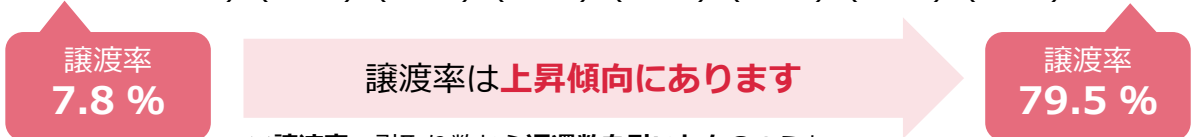

栃木県の現状（新しい飼い主への譲渡）

譲渡率（犬および猫）は上昇傾向にあります

- 収容されて、元の飼い主への返還に至らない動物については、**安楽殺処分になる動物を1頭でも多く減らす**ため、**新たな飼い主への譲渡**に取り組んでいます。
- 譲渡に際しては、**正しく犬や猫を飼うことができる模範的な飼い主を増やす**ことを目的として、譲渡事前講習会を実施しています。

※譲渡率：引取り数から返還数を引いたもののうち、新しい飼い主に譲渡となった頭数の割合