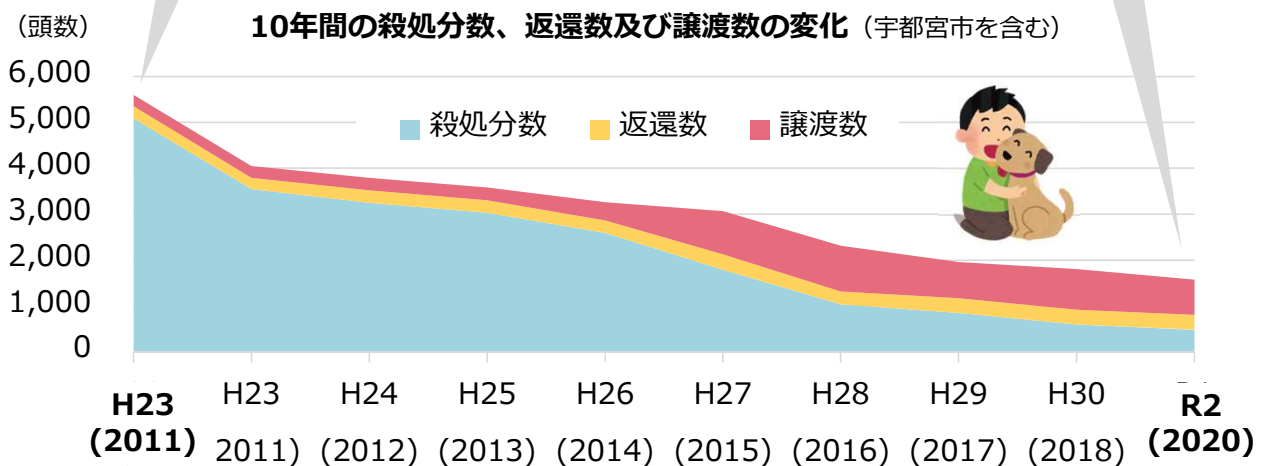

栃木県の現状（新しい飼い主への譲渡）

譲渡率（犬および猫）は上昇傾向にあります

- 収容されて、元の飼い主への返還に至らない動物については、**安楽殺処分になる動物を1頭でも多く減らす**ため、**新たな飼い主への譲渡**に取り組んでいます。
- 譲渡に際しては、**正しく犬や猫を飼うことができる模範的な飼い主を増やす**ことを目的として、譲渡事前講習会を実施しています。

※譲渡率：引取り数から返還数を引いたもののうち、新しい飼い主に譲渡となった頭数の割合